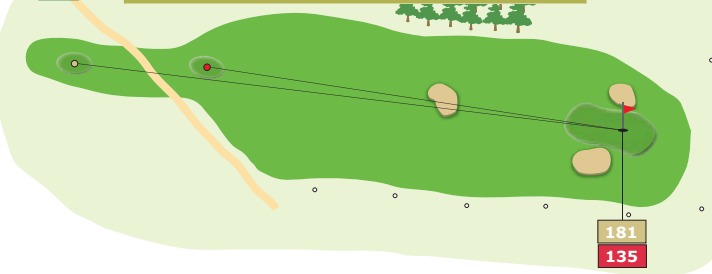

BIRDIEPLAN

POPPEUREUT & DORN
DAS 27-LOCH-GOLFPARADIES

Vom Messpunkt bis Mitte Grün

1

Par 4 HCP 13 316 295

Vom Messpunkt bis Mitte Grün

2

Par 3 HCP 15 181 135

Vom Messpunkt bis Mitte Grün

3

Par 5 HCP 3 512 458

Vom Messpunkt bis Mitte Grün

4

Par 4 HCP 1 405 362

Vom Messpunkt bis Mitte Grün

5

Par 4 HCP 9 359 328

Vom Messpunkt bis Mitte Grün

6

Par 4 HCP 11 294 281

Vom Messpunkt bis Mitte Grün

7

Par 5 HCP 7 436 380

Vom Messpunkt bis Mitte Grün