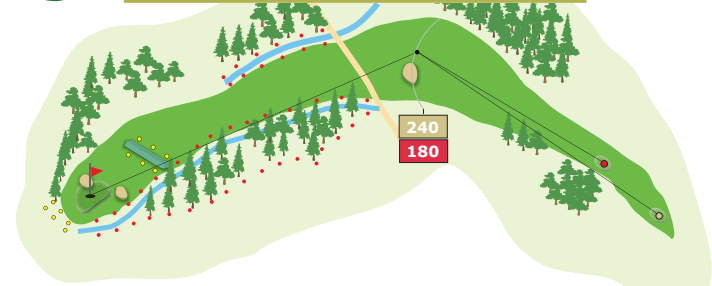

BIRDIEPLAN

POPPEUREUT & DORN
DAS 27-LOCH-GOLFPARADIES

Vom Messpunkt bis Mitte Grün

1

Par 4 HCP 13 316 295

Vom Messpunkt bis Mitte Grün

2

Par 3 HCP 15 181 135

Vom Messpunkt bis Mitte Grün

3

Par 5 HCP 3 512 458

Vom Messpunkt bis Mitte Grün

4

Par 4 HCP 1 405 362

Vom Messpunkt bis Mitte Grün

5