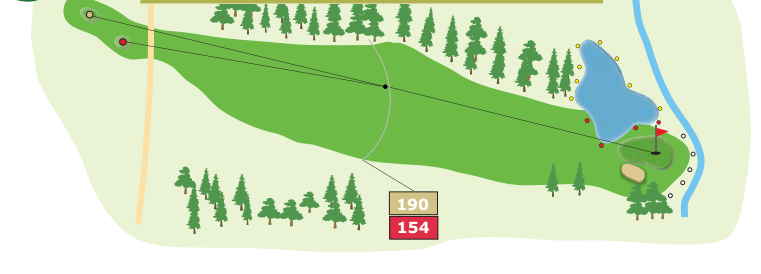

BIRDIEPLAN

POPPEUREUT & DORN
DAS 27-LOCH-GOLFPARADIES

Vom Messpunkt bis Mitte Grün

1

Par 4 HCP 13 316 295

Vom Messpunkt bis Mitte Grün

2

Par 3 HCP 15 181 135

Vom Messpunkt bis Mitte Grün

3

Par 5 HCP 3 512 458

Vom Messpunkt bis Mitte Grün

4

Par 4 HCP 1 405 362

Vom Messpunkt bis Mitte Grün

5

Par 4 HCP 9 359 328

Vom Messpunkt bis Mitte Grün

6

Par 4 HCP 11 294 281

Vom Messpunkt bis Mitte Grün

7

Par 5 HCP 7 436 380

Vom Messpunkt bis Mitte Grün