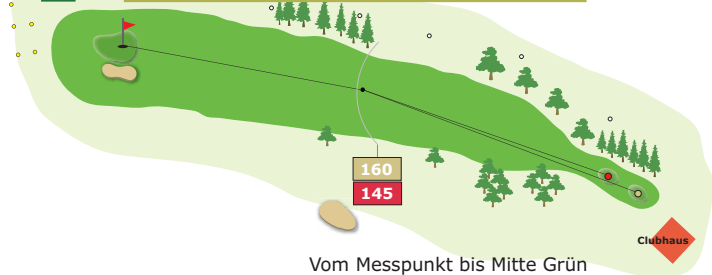

Golf- und Landclub Bayerwald e.V.
Poppenreut & Dorn
Frauenwaldstr. 2, D-94065 Waldkirchen
Tel. + 49 (0)8581/1040
Fax + 49 (0)8581/2386
info@gc-bayerwald.de, www.gc-bayerwald.de

**GOLF & LANDCLUB
BAYERWALD
DORN**

BIRDIEPLAN

POPPEUREUT & DORN
DAS 27-LOCH-GOLFPARADIES

Vom Messpunkt bis Mitte Grün

1

Par 4 HCP 13 316 295

Vom Messpunkt bis Mitte Grün

2

Par 3 HCP 15 181 135